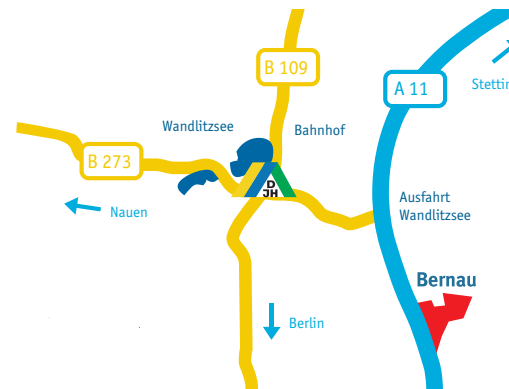

### Mit dem Bus/Pkw

Fahren Sie vom Berliner Ring auf die A11 bis Ausfahrt Wandlitz, B273, B109 Richtung Wandlitz. Oder A10 bis Ausfahrt Mühlenbeck / Schönwalde, dann B109 Richtung Wandlitz.